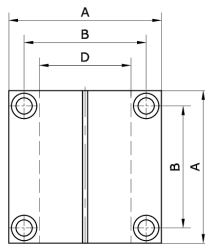

**Technische Daten:**

Variationsgruppen-Kurzbezeichnung: Einstecksäule

Artikelnummer	Typ	A	B
214534	ES-RSE-K-6	-	-
C	D	E	F
Ø22	Ø36	320	10
G	H	I	J
57,5 +0,4	Ø30 -0,01	M30 x 1,5	Ø39
K			
6			