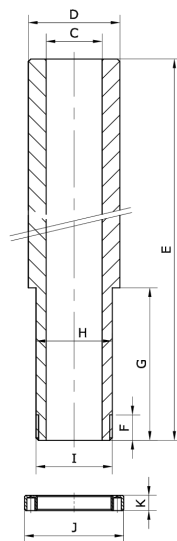

**Technische Daten:**

Variationsgruppen-Kurzbezeichnung: Einstecksäule

Artikelnummer	Typ	A	B
214534	ES-RSE-K-6	-	-
C	D	E	F
Ø22	Ø36	320	10
G	H	I	J
57,5 +0,4	Ø30 -0,01	M30 x 1,5	Ø39
K			
6			