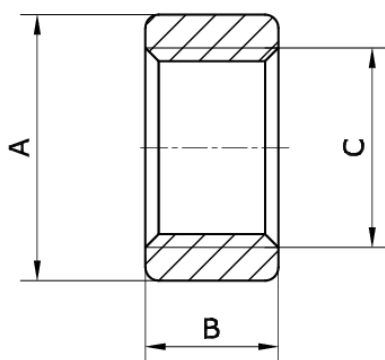

Technische Daten:

Variationsgruppen-Kurzbezeichnung: Zentrierring ZR-9

Artikelnummer	Typ	A	B
217011	ZR-9	Ø13 K7	4

C
M10