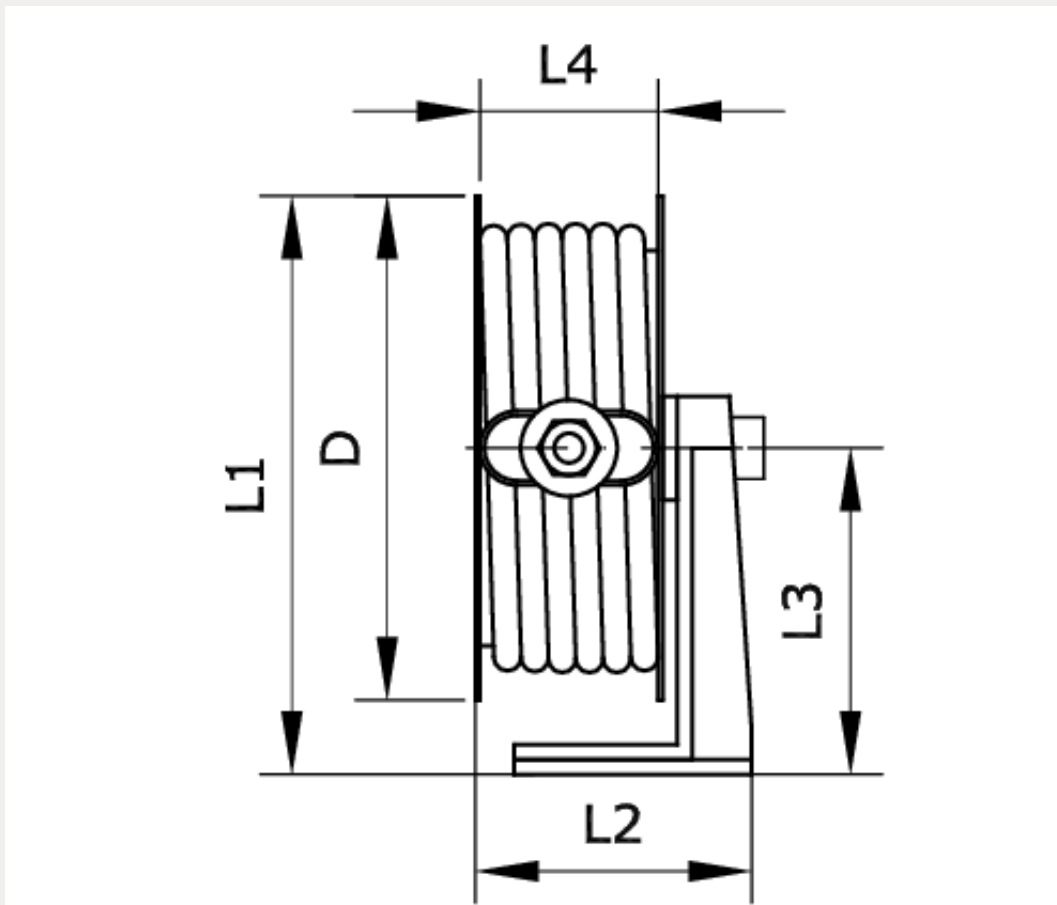

Technische Daten:

Lieferumfang:	PVC-Schlauch, Schlauchpuffer
Arretierung:	abschaltbar, mit 16 Einrastmöglichkeiten pro Umdrehung
Betriebsdruck:	max. 20 bar
Sonderzubehör:	Montageplatten für Wand und Decke

Artikelnummer	Schlauch-Innen-Ø	Arbeitslänge	Typ
224060	6	5 m	3000-05-06

Schlauch DN	Anschluss Schlauchaufroller	Anschluss Schlauch	L1
6	G 3/8 i	G 1/4 a	200

L2	L3	L4	D
150	209	100	180