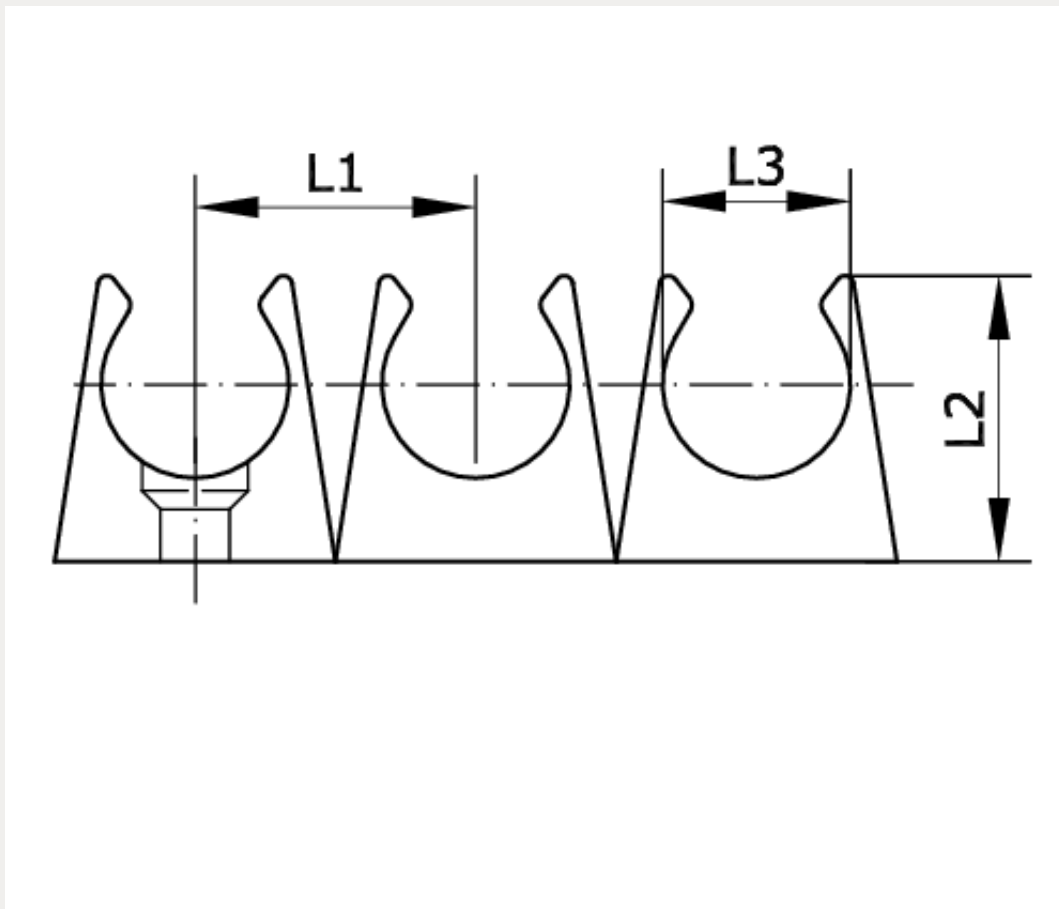

## Technische Daten:

Werkstoff:	LD-Polyethylen
Farbe:	blau

Artikelnummer	für Schlauch-Außen-Ø	Anzahl Klemmplätze	L1
225414	4,3	10	9

L2	L3
9	4,3