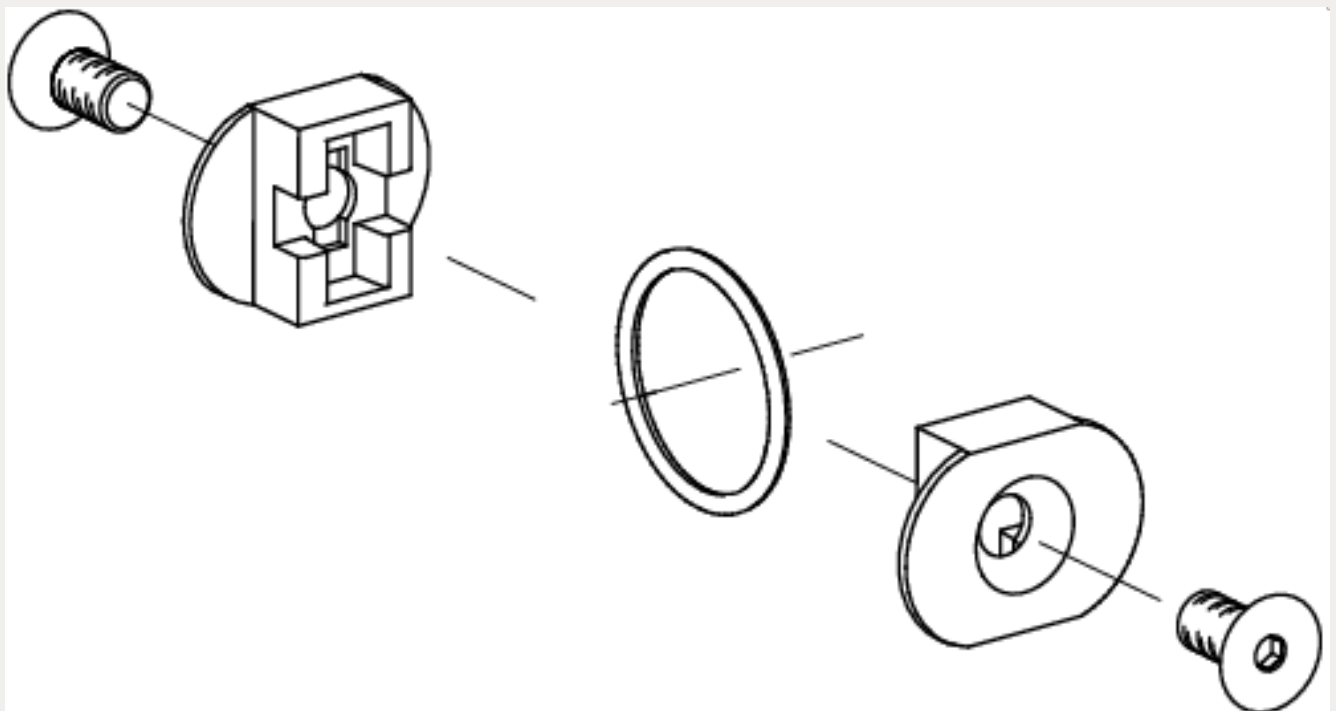

**Technische Daten:**

Bauart:	Koppelpaket
Baugröße:	1
Baureihe:	Bloc

Lieferumfang	Gewicht	Verwendung
2 Eckzähne, Werkstoff Zink 2 Senkschrauben, Werkstoff 8.8-A2A 2 O-Ringe, Werkstoff NBR	0,017 kg	Koppelung aller Geräte ausgenommen: Verteiler Schmalversion