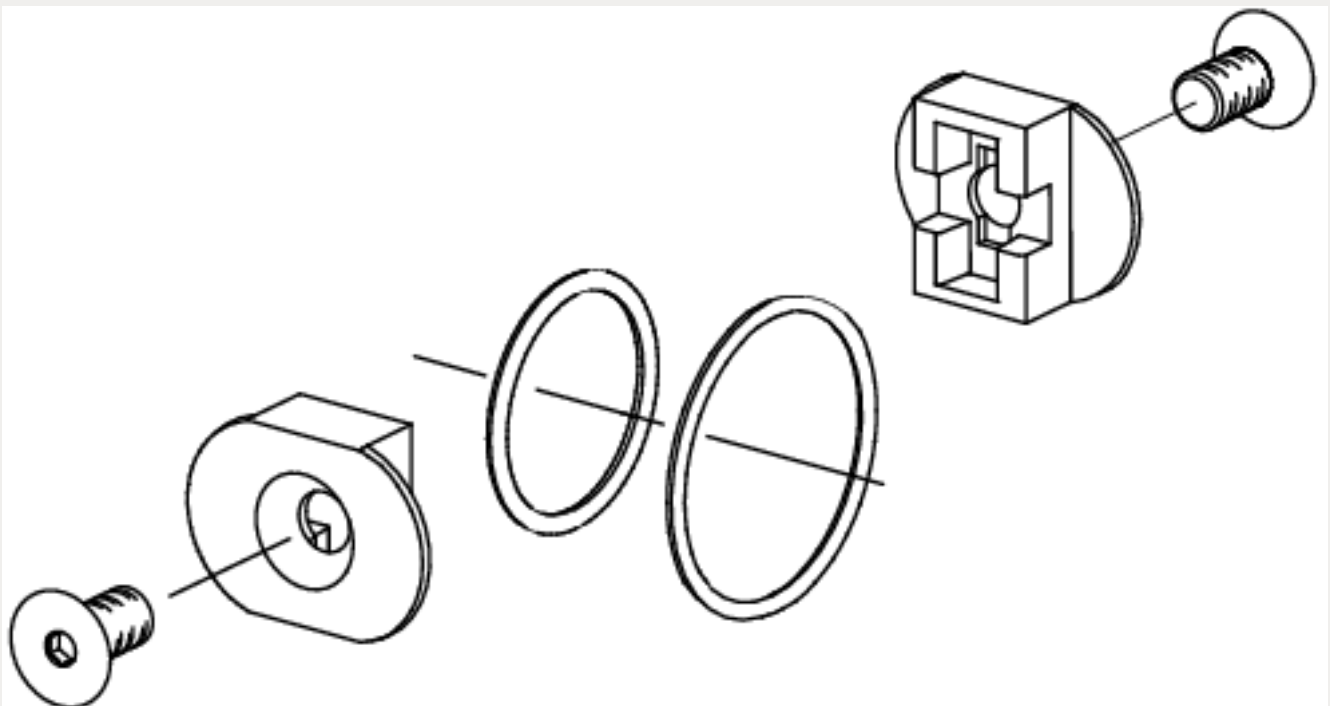

Technische Daten:

| | |
|-----------|-------------|
| Bauart: | Koppelpaket |
| Baugröße: | 3 |
| Baureihe: | Bloc |

| Lieferumfang | Gewicht | Verwendung |
|---|----------|---|
| 2 Eckzähne, Werkstoff Zink 2 Senkschrauben, Werkstoff 8.8-A2A 2 O-Ringe, Werkstoff NBR | 0,029 kg | Koppelung aller Geräte ausgenommen: Verteiler Schmalversion |