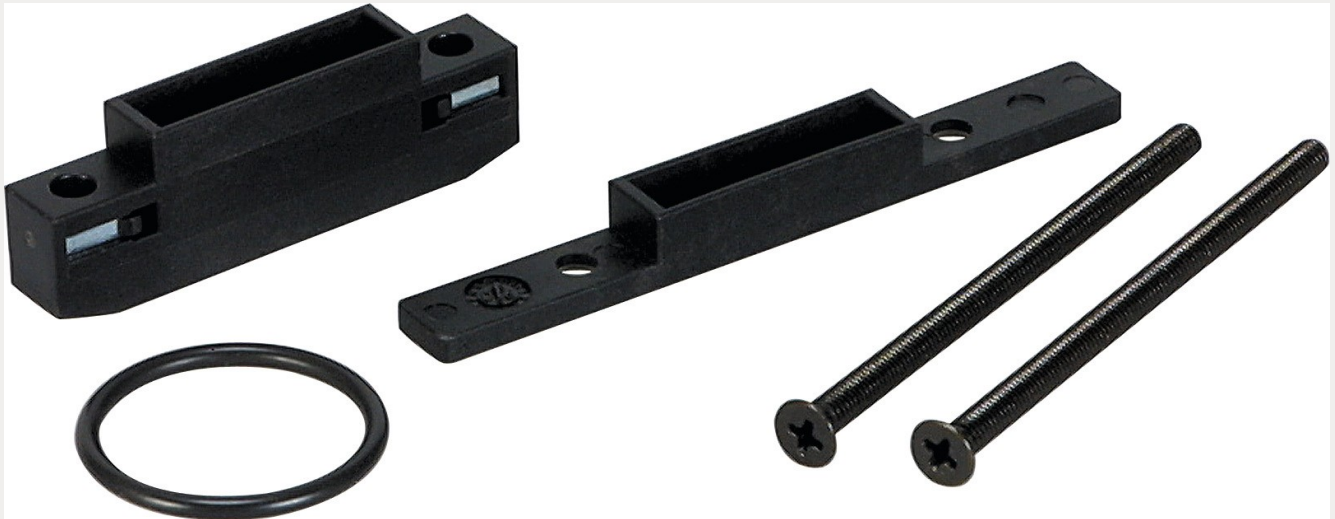

Technische Daten:

Bauart:	Koppelpaket
Baugröße:	1
Baureihe:	ProBloc

Lieferumfang	Verwendung
2 Befestigungen 2 Schrauben O-Ring	Koppelung aller Geräte