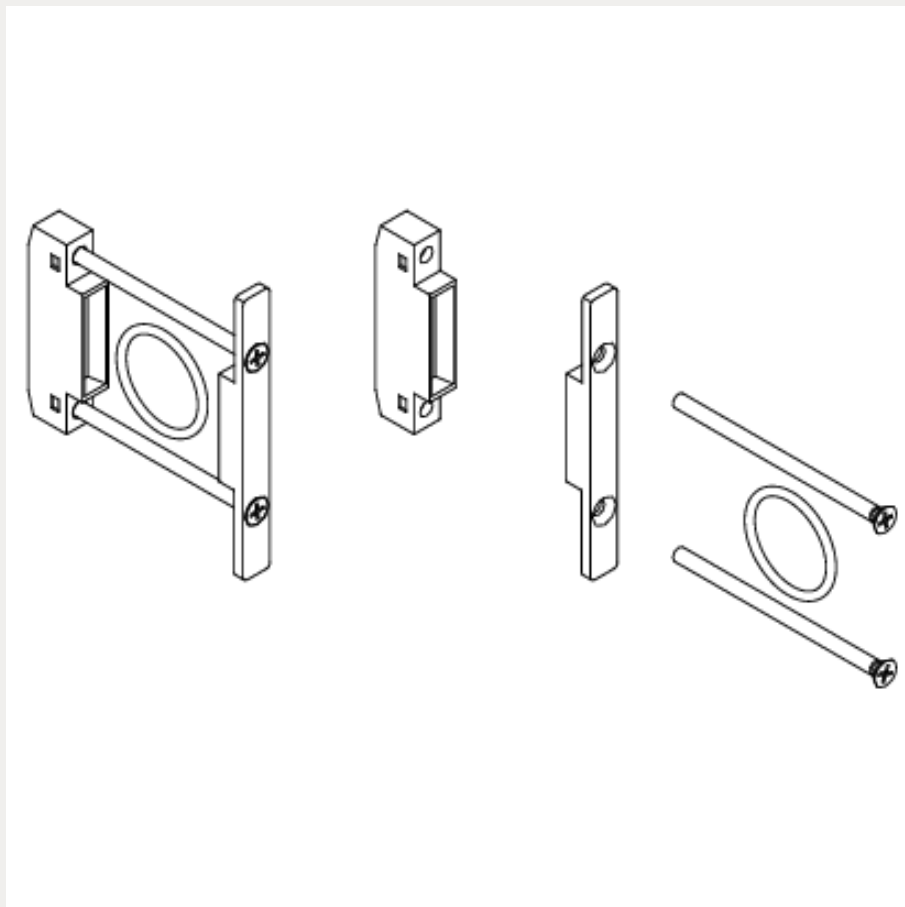

Technische Daten:

Bauart:	Koppelpaket
Baugröße:	1
Baureihe:	ProBloc

Lieferumfang	Verwendung
2 Befestigungen 2 Schrauben O-Ring	Koppelung aller Geräte