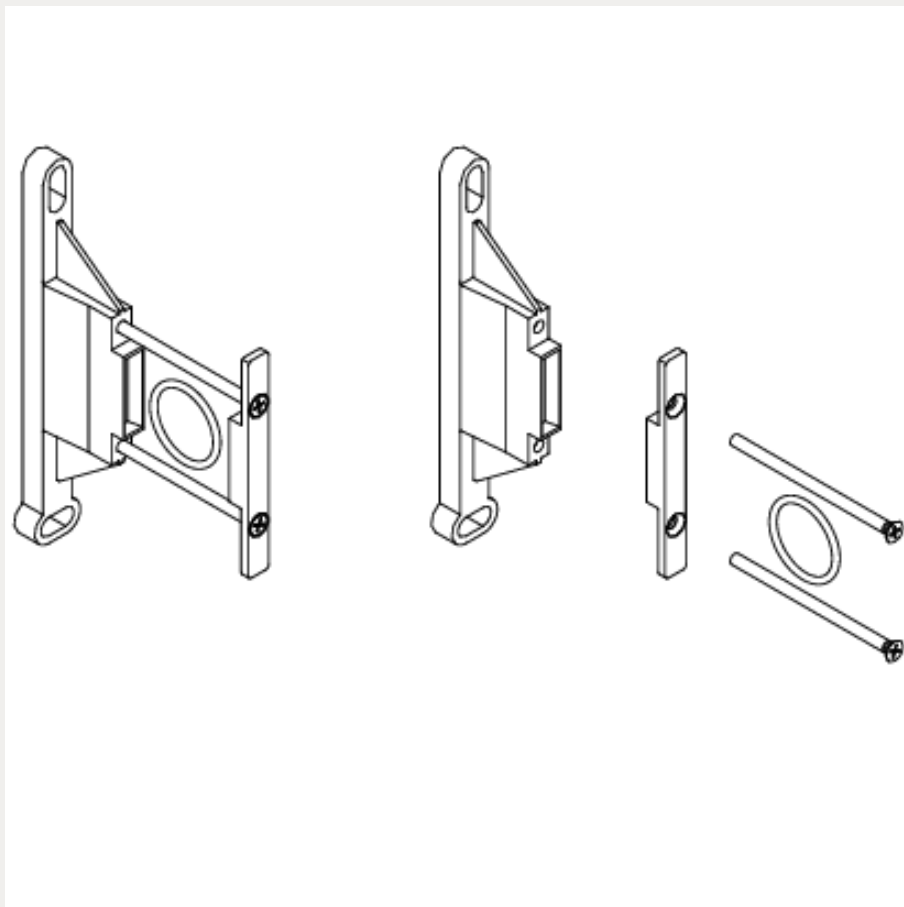

**Technische Daten:**

Bauart:	Koppelpaket
Baugröße:	1
Baureihe:	ProBloc

Lieferumfang	Verwendung
Befestigung Befestigungsgegenstück für Wandbefestigung 2 Schrauben O-Ring	Koppelung aller Geräte