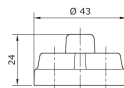

**Technische Daten:**

Variationsgruppen-Kurzbezeichnung: Differenzdruckanzeige  
Baureihe: Bloc / ProBloc / Standard  
Bauart: Differenzdruckanzeige

Baugröße	Lieferumfang
alle	Differenzdruckanzeige, 2 Schrauben und 2 Dichtungen