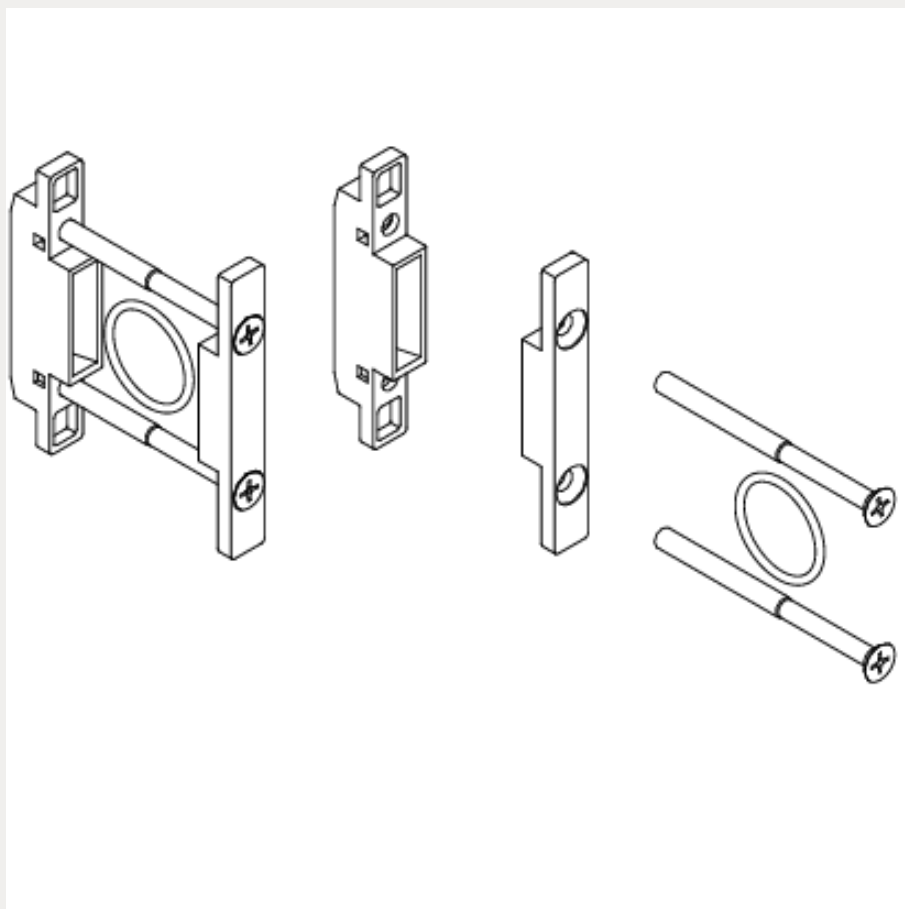

Technische Daten:

Bauart:	Koppelpaket
Baugröße:	2
Baureihe:	ProBloc

Lieferumfang	Verwendung
2 Befestigungen 2 Schrauben O-Ring	Koppelung aller Geräte