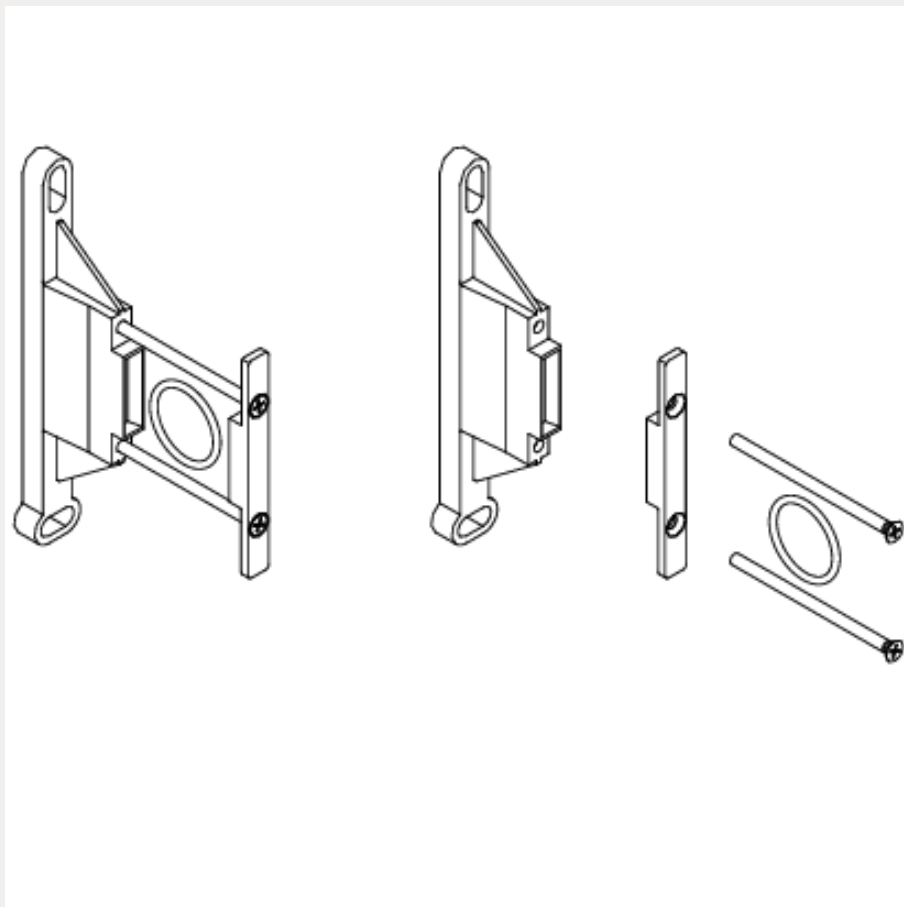

Technische Daten:

Bauart:	Koppelpaket
Baugröße:	2
Baureihe:	ProBloc

Lieferumfang	Verwendung
Befestigung Befestigungsgegenstück für Wandmontage 2 Schrauben O-Ring	Koppelung aller Geräte