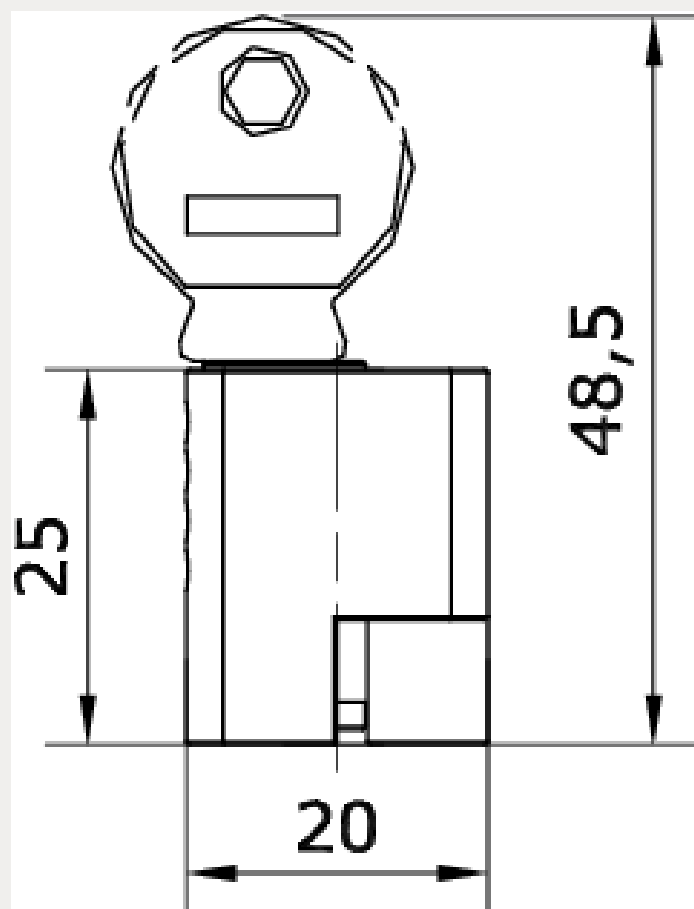

Technische Daten:

Variationsgruppen-Kurzbezeichnung: Steckschloss
Baureihe: ProBloc
Bauart: Schloss

Baugröße	Lieferumfang
1, 2	Steckschloss und 2 Schlüssel