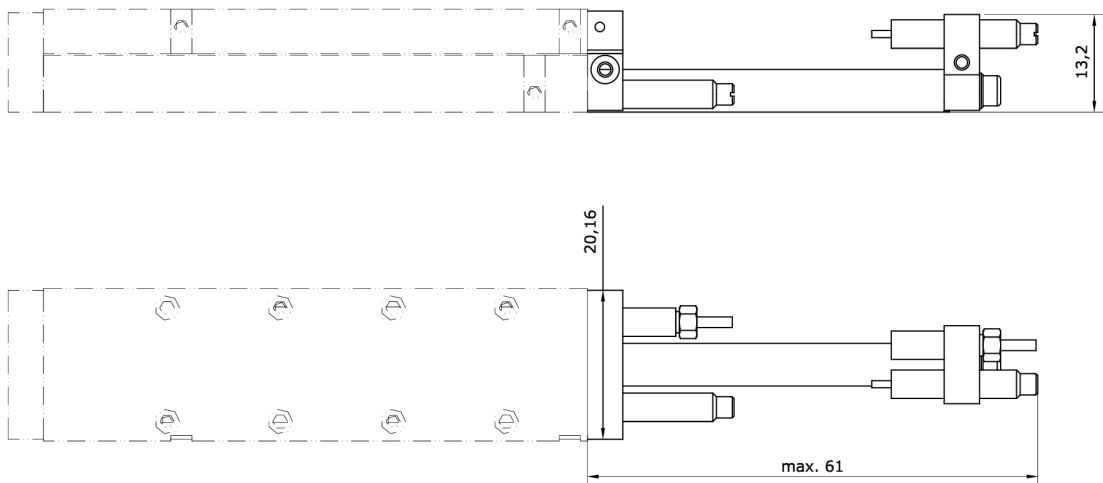

## Technische Daten:

Variationsgruppen-Kurzbezeichnung: Anschlagset

Typ

AS-SS-LS-K-KZ-4-20