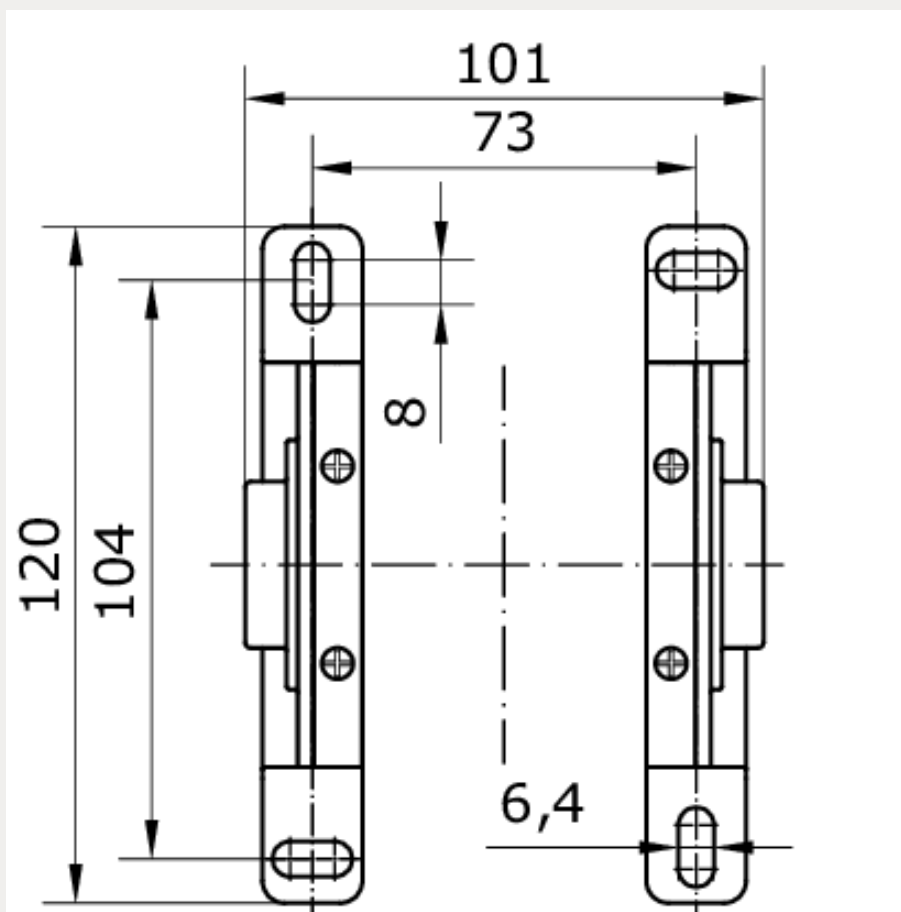

Technische Daten:

Baureihe:
Bauart:

ProBloc
Befestigung

Artikelnummer	Anschluss	Baugröße	Lieferumfang
279700	G 1/2 i	2	2 Wandkonsolen 4 Schrauben Befestigungsgegenstück für Wandmontage 2 O-Ringe

Verwendung

Zur Wandbefestigung bei
Verwendung als Einzelgerät