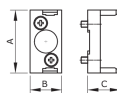

Technische Daten:

Einbaulage:	beliebig
Lieferumfang:	Anschlussadapter, Schrauben
Hinweis:	passend für Stößelventil nicht passend für Ventil Nr. 282429

Artikelnummer	Ausführung	A	B
282480	einzel	30	15

C
15,5