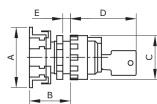

**Technische Daten:**

Einbaulage:	beliebig
Lieferumfang:	Schlossschalter, Schlüssel
Hinweis:	passend für Stößelventil, zusätzlich wird Anschlussadapter 282480 benötigt nicht passend für Ventil Nr. 282429

Artikelnummer	Farbe	A	B
282485	schwarz	40	27
C	D	E	
29	46,5	1 – 5	