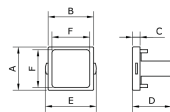

**Technische Daten:**

Befestigungsart:

Schalttafeleinbau

F: Ausschnitt Schalttafel

Artikelnummer	Variante	A	B
287990	ohne Schutzscheibe	40	40

C	D	E	F
4	32,7	-	33,4