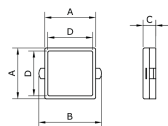

Technische Daten:

Befestigungsart:

Schalttafeleinbau

D: Ausschnitt Schalttafel

Artikelnummer	Variante	A	B
287992	ohne Schutzscheibe	34,5	-

C	D
4	30,5