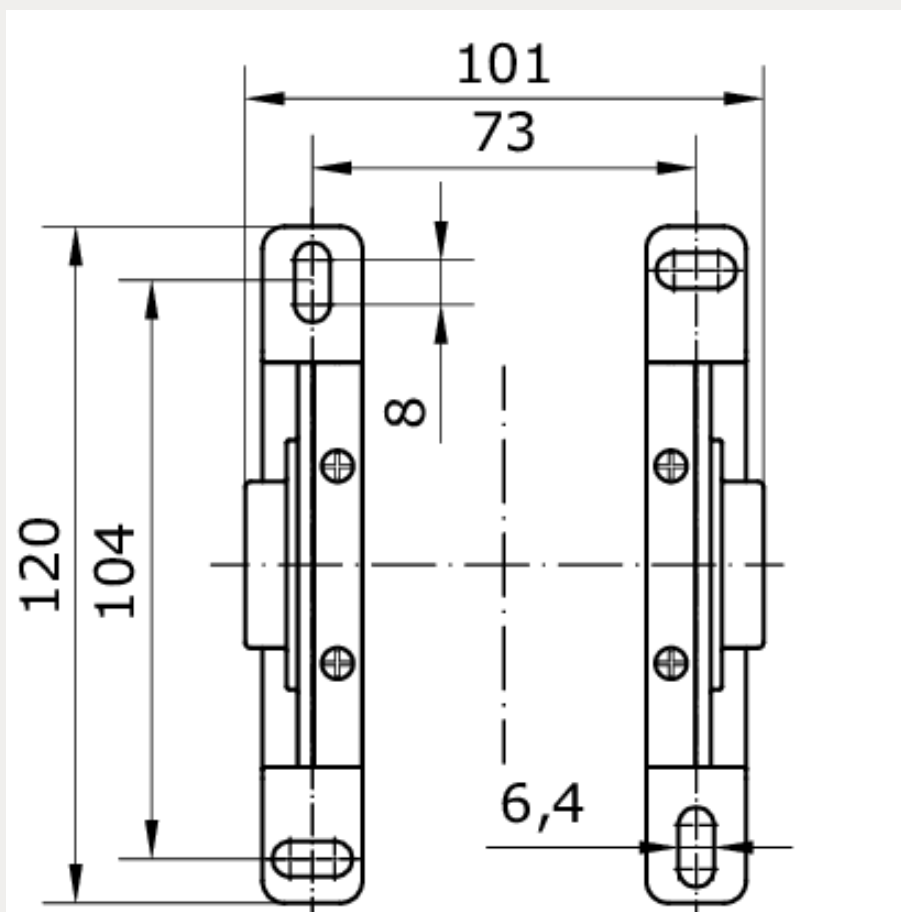

Technische Daten:

Baureihe:
Bauart:

ProBloc
Befestigung

Artikelnummer	Anschluss	Baugröße	Lieferumfang
292525	G 3/4 i	4	2 Wandkonsolen 4 Schrauben Befestigungsgegenstück für Wandmontage 2 O-Ringe

Verwendung

Zur Wandbefestigung bei
Verwendung als Einzelgerät