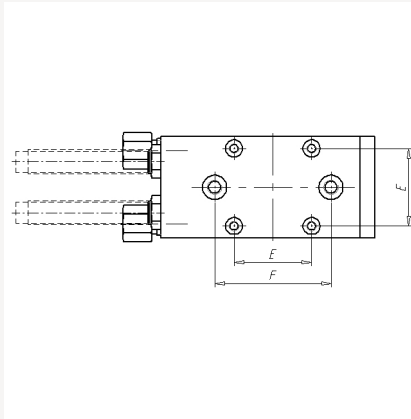

■ Schwenkeinheit SE-K-4

■ Schwenkeinheit SE-K-4

■ **Schwenkeinheit SE-K-4**

TYP	ARTNR	ROT	SD	A	B	C	D	E	F	G	H	I	J	K	L	M	N	O	P	Q	R	S	T	U	V
SE-K-4-14	243833	0,90,190	A,B	42	88	54.5	93	32	48	M4	Ø7H7	60	2.1	8	1.6	M6	Ø10H7	10	Ø6	42	M5	Ø7.5	4.5	10	M5