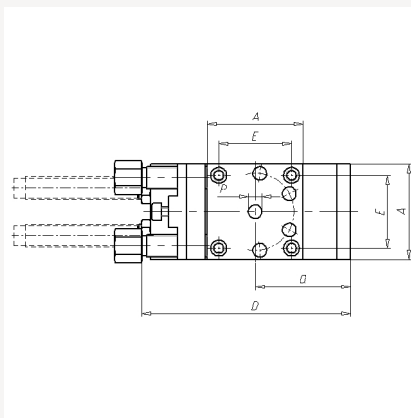

■ Schwenkeinheit SE-K-4

■ Schwenkeinheit SE-K-4

■ **Schwenkeinheit SE-K-4**

TYP	ARTNR	ROT	SD	A	B	C	D	E	F	G	H	I	J	K	L	M	N	O	P	Q	R	S	T	U	V
SE-K-4-14	243833	0,90,190	A,B	42	88	54.5	93	32	48	M4	Ø7H7	60	2.1	8	1.6	M6	Ø10H7	10	Ø6	42	M5	Ø7.5	4.5	10	M5