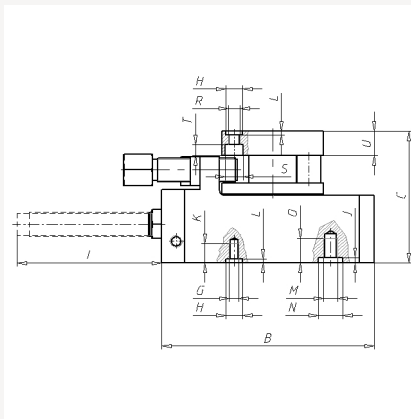

■ Schwenkeinheit SE-K-4

■ Schwenkeinheit SE-K-4

■ **Schwenkeinheit SE-K-4**

TYP	ARTNR	ROT	SD	A	B	C	D	E	F	G	H	I	J	K	L	M	N	O	P	Q	R	S	T	U	V
SE-K-4-14	243833	0,90,190	A,B	42	88	54.5	93	32	48	M4	Ø7H7	60	2.1	8	1.6	M6	Ø10H7	10	Ø6	42	M5	Ø7.5	4.5	10	M5