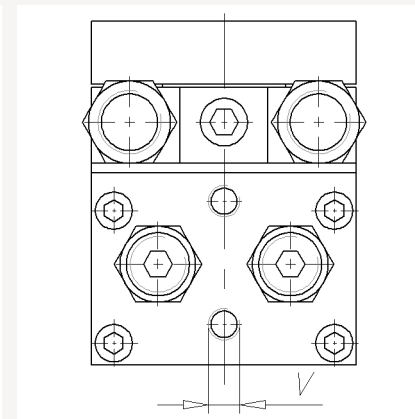

■ Schwenkeinheit SE-K-4

■ Schwenkeinheit SE-K-4

■ **Schwenkeinheit SE-K-4**

TYP	ARTNR	ROT	SD	A	B	C	D	E	F	G	H	I	J	K	L	M	N	O	P	Q	R	S	T	U	V
SE-K-4-14	243833	0,90,190	A,B	42	88	54.5	93	32	48	M4	Ø7H7	60	2.1	8	1.6	M6	Ø10H7	10	Ø6	42	M5	Ø7.5	4.5	10	M5