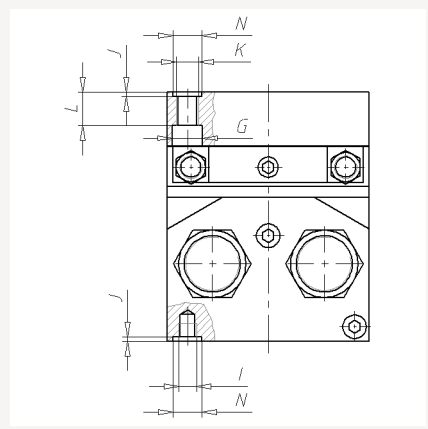

■ Schwenkeinheit SE-K-9

Schwenkeinheit SE-K-9

## ■ Schwenkeinheit SE-K-9

TYP	ARTNR	ROT	A	B	C	D	E	F	G	H	I	J	K	L	M	N	O
SE-K-9-32-H	216334	0,90,190	90	171	82.5	111	72	20	13.5	95	M8	2.1	M10	15	27	Ø13H7	R1/8