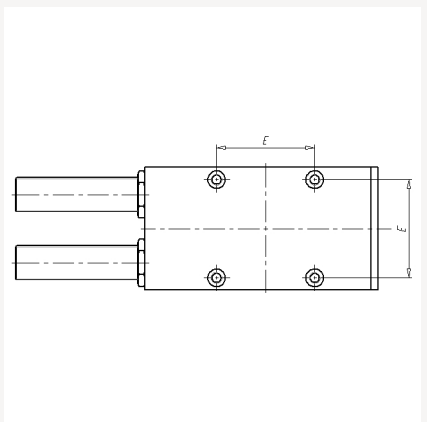

■ Schwenkeinheit SE-K-9

Schwenkeinheit SE-K-9

## ■ Schwenkeinheit SE-K-9

TYP	ARTNR	ROT	A	B	C	D	E	F	G	H	I	J	K	L	M	N	O
SE-K-9-32-H	216334	0,90,190	90	171	82.5	111	72	20	13.5	95	M8	2.1	M10	15	27	Ø13H7	R1/8