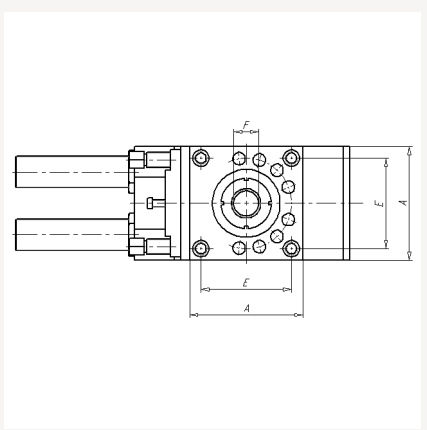

■ Schwenkeinheit SE-K-9

Schwenkeinheit SE-K-9

## ■ Schwenkeinheit SE-K-9

TYP	ARTNR	ROT	A	B	C	D	E	F	G	H	I	J	K	L	M	N	O
SE-K-9-32-H	216334	0,90,190	90	171	82.5	111	72	20	13.5	95	M8	2.1	M10	15	27	Ø13H7	R1/8