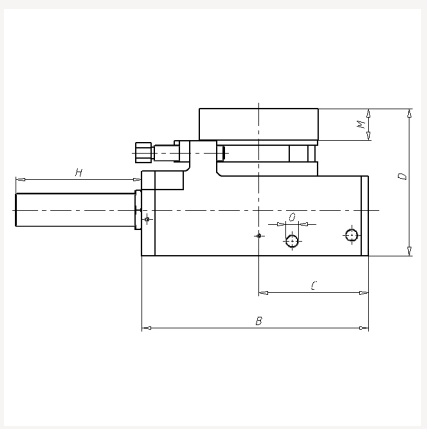

■ Schwenkeinheit SE-K-9

Schwenkeinheit SE-K-9

## ■ Schwenkeinheit SE-K-9

TYP	ARTNR	ROT	A	B	C	D	E	F	G	H	I	J	K	L	M	N	O
SE-K-9-32-H	216334	0,90,190	90	171	82.5	111	72	20	13.5	95	M8	2.1	M10	15	27	Ø13H7	R1/8