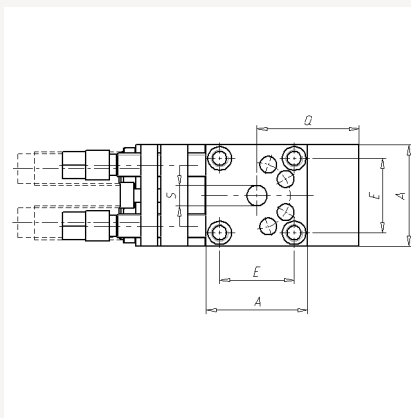

■ **Schwenkeinheit SEK-K-4 für  
kleine Einbauträume**

**Schwenkeinheit SEK-K-4 für  
kleine Einbauträume**

**Schwenkeinheit SEK-K-4 für  
kleine Einbauräume**

TYP	ARTNR	ROT	SD	A	B	C	D	E	F	G	H	I	J	K	L	M	N	O	P	Q	R	S	T
SEK-K-4-10	216489	0,90,190	A,B	30	66	43	32	22	25.2	6xM4	Ø7H7	ca.35	9	7	1.6	7.5	M5	Ø7	1	30.2	5	Ø6	M5