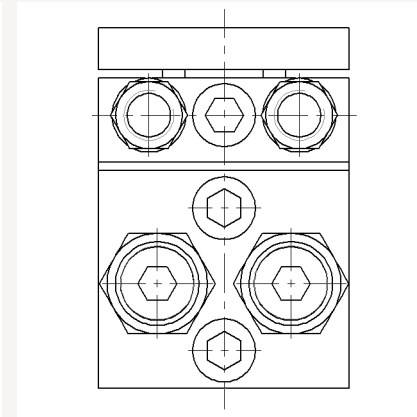

■ **Schwenkeinheit SEK-K-4 für  
kleine Einbauträume**

**Schwenkeinheit SEK-K-4 für  
kleine Einbauträume**

**Schwenkeinheit SEK-K-4 für  
kleine Einbauräume**

TYP	ARTNR	ROT	SD	A	B	C	D	E	F	G	H	I	J	K	L	M	N	O	P	Q	R	S	T
SEK-K-4-10	216489	0,90,190	A,B	30	66	43	32	22	25.2	6xM4	Ø7H7	ca.35	9	7	1.6	7.5	M5	Ø7	1	30.2	5	Ø6	M5