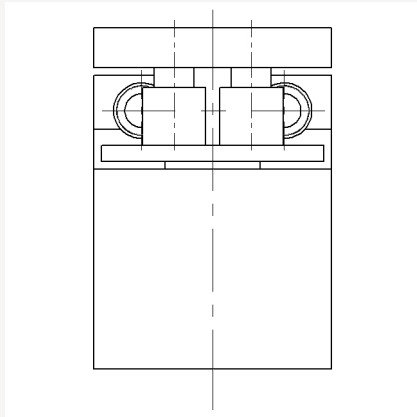

■ **Schwenkeinheit SEK-K-4 für  
kleine Einbauträume**

**Schwenkeinheit SEK-K-4 für  
kleine Einbauträume**

**Schwenkeinheit SEK-K-4 für  
kleine Einbauräume**

TYP	ARTNR	ROT	SD	A	B	C	D	E	F	G	H	I	J	K	L	M	N	O	P	Q	R	S	T
SEK-K-4-10	216489	0,90,190	A,B	30	66	43	32	22	25.2	6xM4	Ø7H7	ca.35	9	7	1.6	7.5	M5	Ø7	1	30.2	5	Ø6	M5