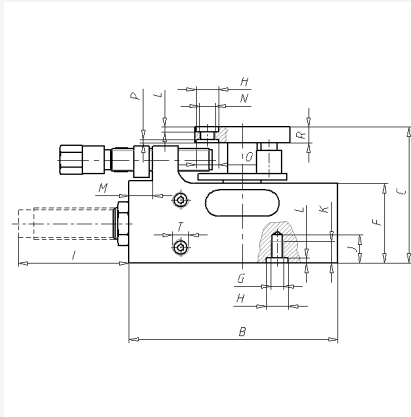

■ **Schwenkeinheit SEK-K-4 für  
kleine Einbauträume**

**Schwenkeinheit SEK-K-4 für  
kleine Einbauträume**

**Schwenkeinheit SEK-K-4 für  
kleine Einbauräume**

TYP	ARTNR	ROT	SD	A	B	C	D	E	F	G	H	I	J	K	L	M	N	O	P	Q	R	S	T
SEK-K-4-10	216489	0,90,190	A,B	30	66	43	32	22	25.2	6xM4	Ø7H7	ca.35	9	7	1.6	7.5	M5	Ø7	1	30.2	5	Ø6	M5