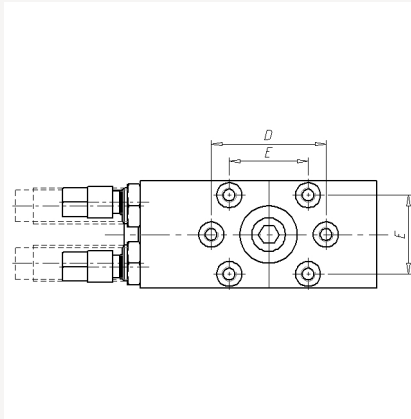

■ **Schwenkeinheit SEK-K-4 für  
kleine Einbauträume**

**Schwenkeinheit SEK-K-4 für  
kleine Einbauträume**

**Schwenkeinheit SEK-K-4 für  
kleine Einbauräume**

TYP	ARTNR	ROT	SD	A	B	C	D	E	F	G	H	I	J	K	L	M	N	O	P	Q	R	S	T
SEK-K-4-10	216489	0,90,190	A,B	30	66	43	32	22	25.2	6xM4	Ø7H7	ca.35	9	7	1.6	7.5	M5	Ø7	1	30.2	5	Ø6	M5