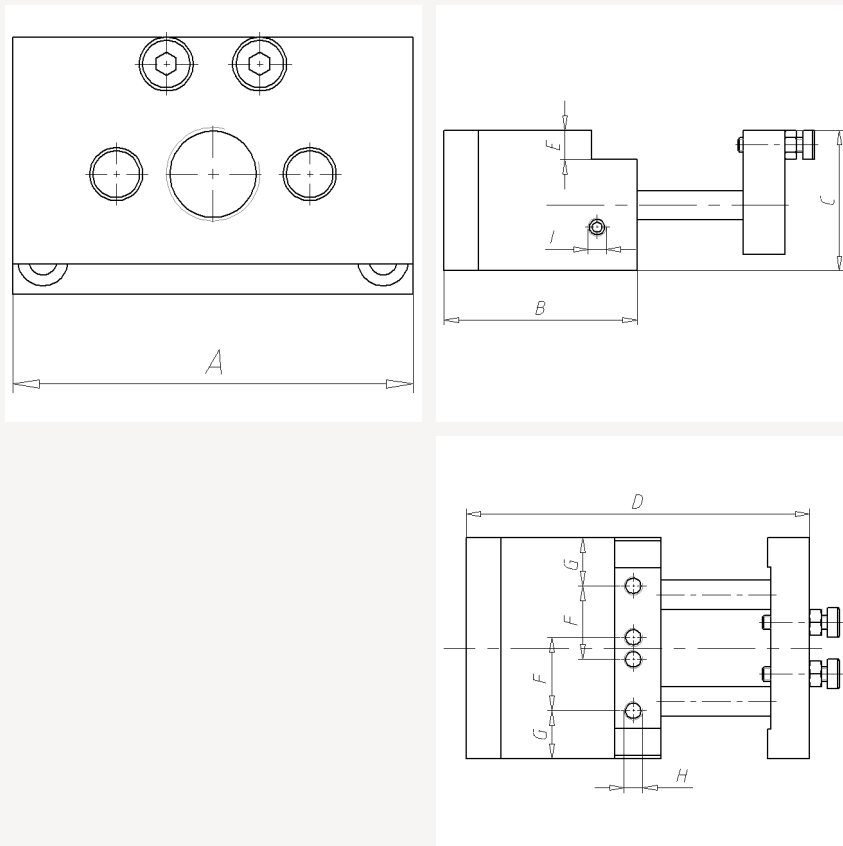

■ Zwischenposition ZP-SE-6

■ Zwischenposition ZP-SE-6

Zwischenposition ZP-SE-6

TYP	ARTNR	HUB	A	B	C	D	E	F	G	H	I
ZP-SE-6-25	217073	0,29	60	65	38.5	105.5	8	20	13	M5	M5